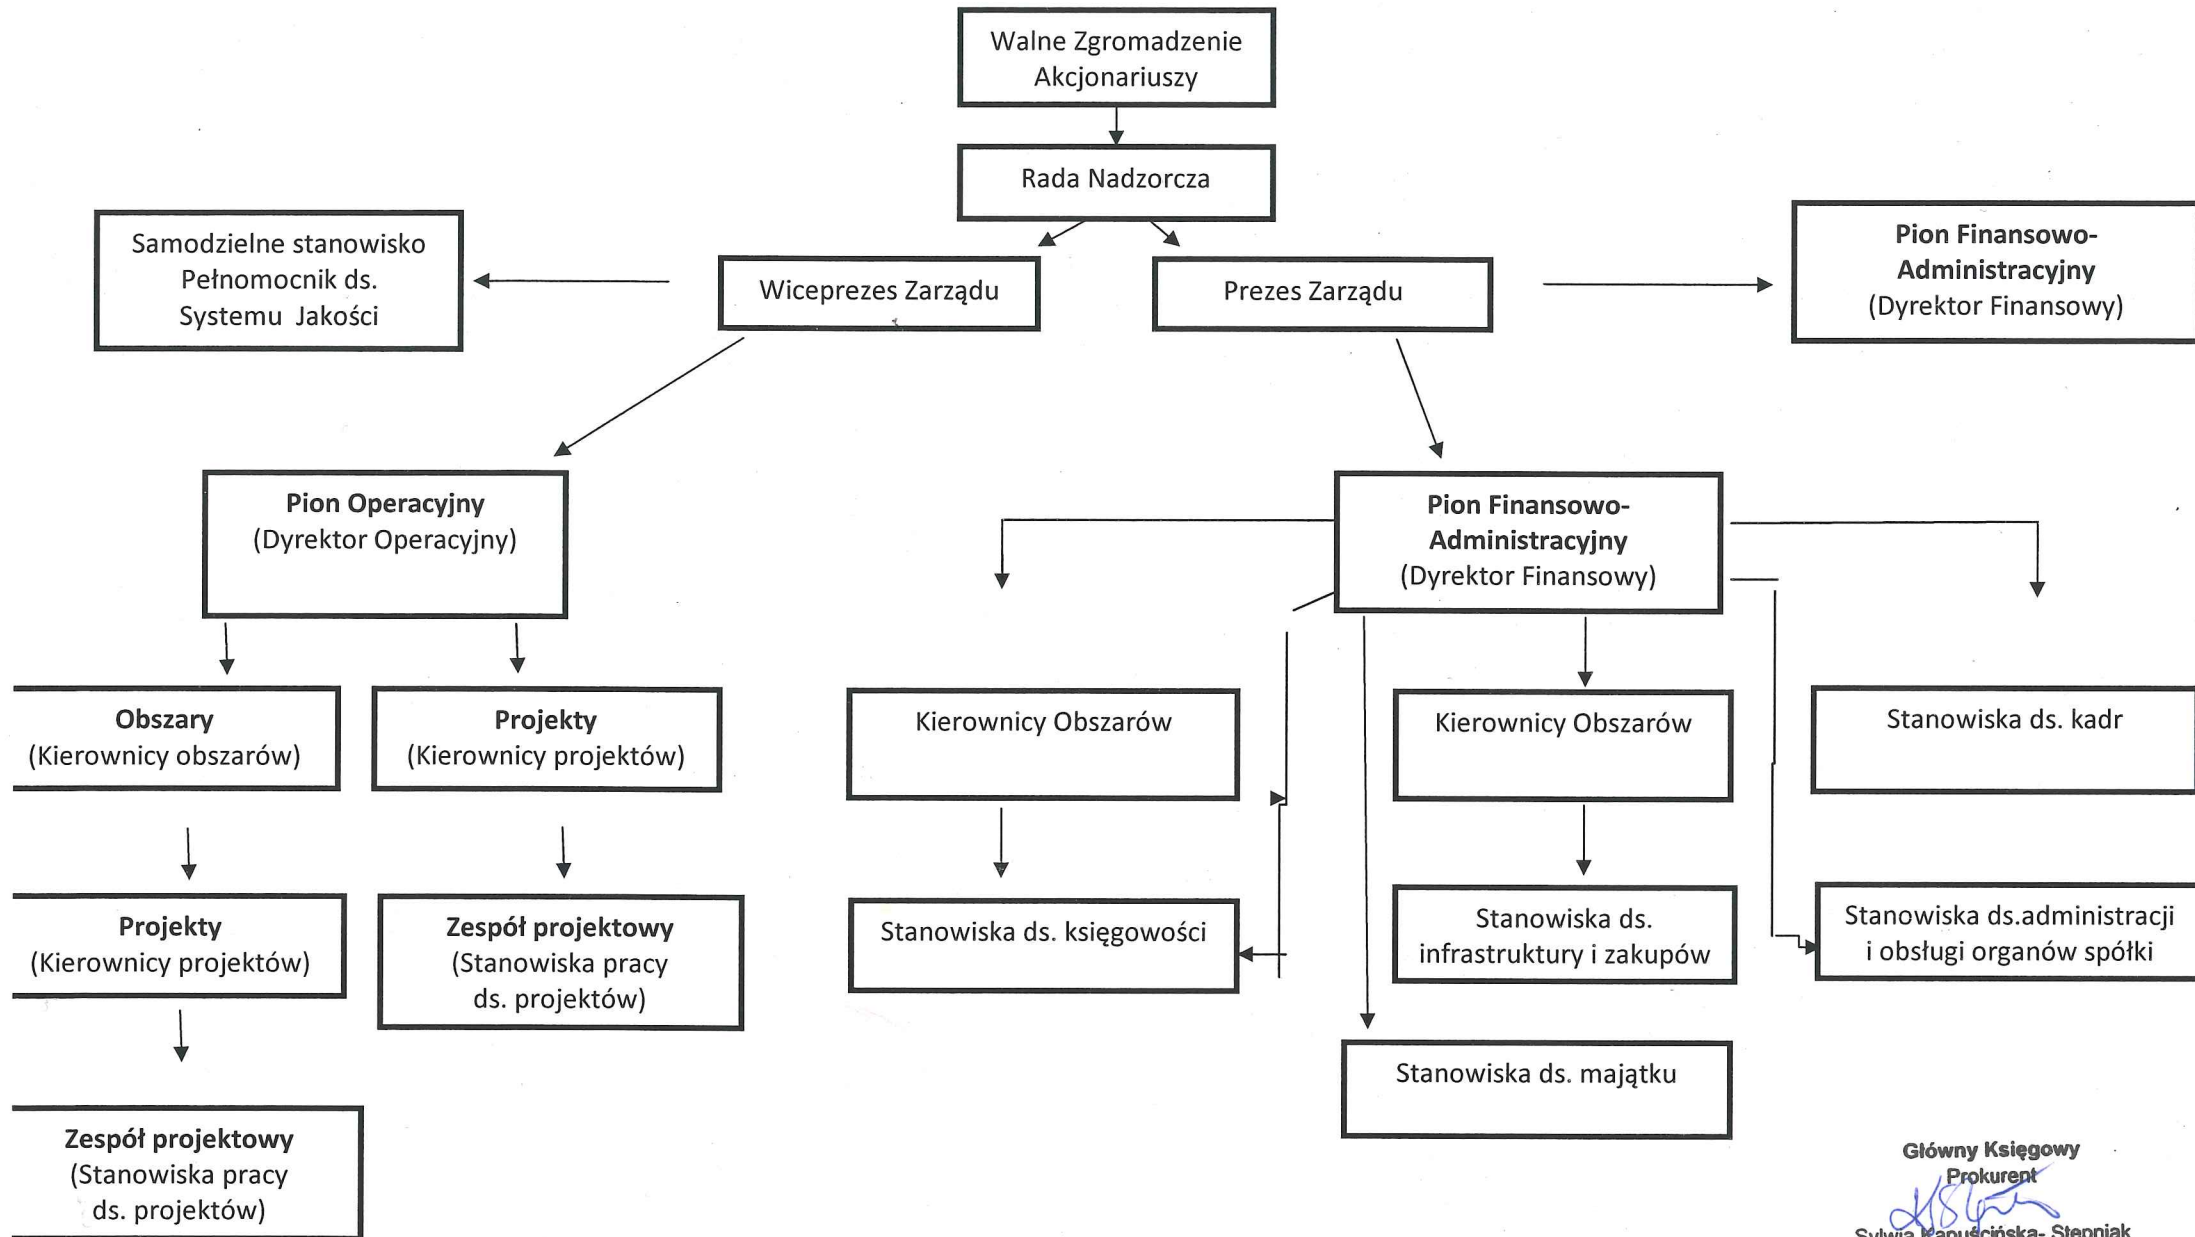

**SCHEMAT ORGANIZACYJNY
AGENCJI ROZWOJU REGIONALNEGO S.A. W KONINIE**

Główny Księgowy
Prokurent
Sylwia Kapuścińska-Sępniak
Sylwia Kapuścińska-Sępniak